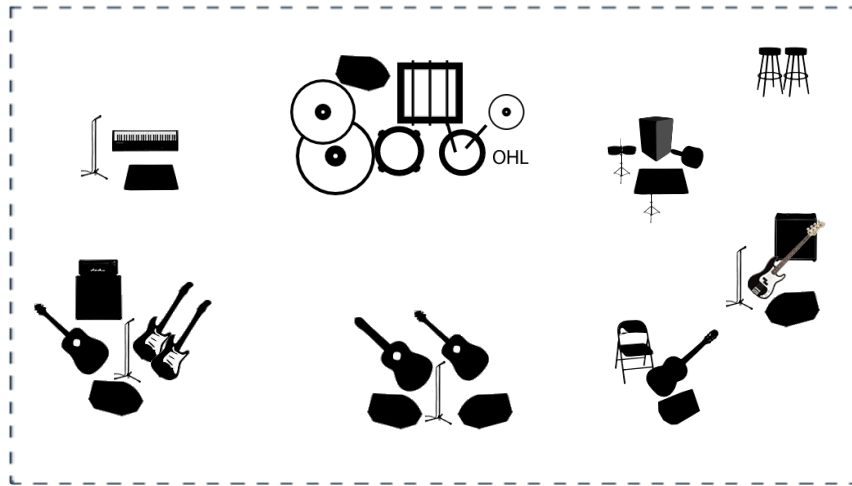

ISMAEL GONZÁLEZ

GIRA #RESILIENCIA

Banda completa Ismael González.

Lista de Canales

	Instrumento	Micrófono	Efectos (opcional)	Comentarios
1	Guitarra acústica	DI - Línea		
2	Guitarra acústica	DI - Línea		
3	Voz	Shure SM58		
4	Voz	Shure SM58		
5	Bajo	DI - Línea		
6	Guitarra eléctrica	DI - Línea		
7	Guitarra eléctrica	Shure SM57		
8	Voz	Shure SM58		
9	Caja	Shure SM57		
10	Hi-hat	Shure SM57		
11	Bombo	Shure Beta52		
12	Goliat (floor tom)	Shure SM57		
13	Ride	AKG C414		
14	Crash	AKG C414		
15	OHL	AKG C414		
16	Voz	Shure SM58		
17	Cajón	Shure SM57		
18	Timbales	Shure SM57		
19	Timbales	Shure SM57		
20	Cabasa	AKG C414		
21	Cabasa	AKG C414		
22	Guitarra flamenco	Shure SM57		
23	Guitarra clásica	DI - Línea		
24	Teclado	Shure SM57		