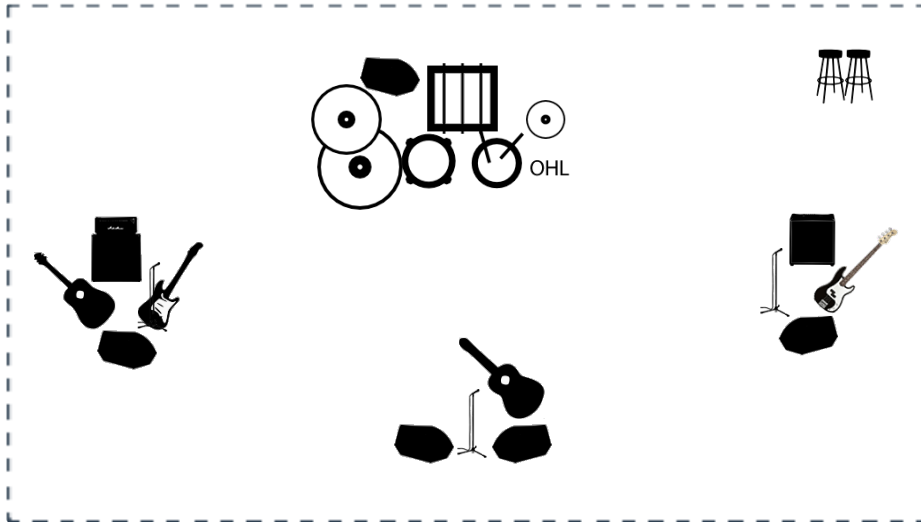

ISMAEL GONZÁLEZ

GIRA #RESILIENCIA

Cuarteto Ismael Gonzalez

Lista de Canales

	Instrumento	Micrófono	Efectos (opcional)	Comentarios
1	Guitarra acústica	DI - Línea		
2	Voz	Shure SM58		
3	Voz	Shure SM58		
4	Bajo	DI - Línea		
5	Guitarra eléctrica	DI - Línea		
6	Voz	Shure SM58		
7	Caja	Shure SM57		
8	Hi-hat	Shure SM57		
9	Bombo	Shure Beta52		
10	Goliat (floor tom)	Shure SM57		
11	Ride	AKG C414		
12	Crash	AKG C414		
13	OHL	AKG C414		
14	Guitarra clásica	DI - Línea		

Voz : Ismael

Batería: Ricard

Guitarra: Jaume

Anotaciones:

Bajo: David